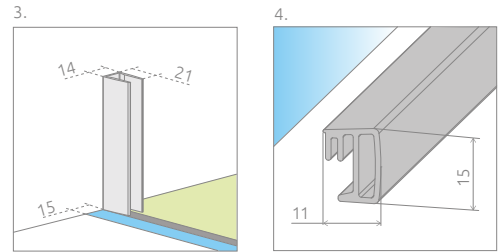

TECHNICAL DRAWINGS | ТЕХНИЧЕСКИЕ РИСУНКИ

Model | Модель	X	D	H
DWJ 100	990-1008	420	2000
DWJ 110	1090-1108	470	2000
DWJ 120	1190-1208	520	2000
DWJ 140	1390-1408	620	2000
DWJ 160	1590-1608	720	2000