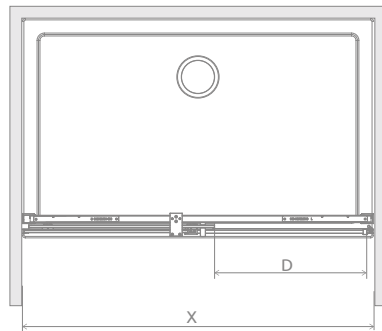

# Espera Pro DWJ

Espera Pro DWJ + shower board, душевая плита

Shower enclosure set consists of 2 parts: door and front wall. Please specify both article numbers when placing an order.  
В заказе надо указать 2 номера артикулов: створки двери и стенки.

Model Модель	Width of niche (X) Ширина ниши (X)	Height (H) Высота (H)	Element Наименование	TRANSPARENT GLASS ПРОЗРАЧНОЕ СТЕКЛО
				Art. No.   № арт.
DWJ front 100 L	990-1008	2000	Door 535 L	10090100-01-01L
			DWJ Front wall 460 L	10091100-01-01L
DWJ front 100 R	990-1008	2000	Door 535 R	10090100-01-01R
			DWJ Front wall 460 R	10091100-01-01R
DWJ front 110 L	1090-1108	2000	Door 585 L	10090110-01-01L
			DWJ Front wall 510 L	10091110-01-01L
DWJ front 110 R	1090-1108	2000	Door 585 R	10090110-01-01R
			DWJ Front wall 510 R	10091110-01-01R
DWJ front 120 L	1190-1208	2000	Door 635 L	10090120-01-01L
			DWJ Front wall 560 L	10091120-01-01L
DWJ front 120 R	1190-1208	2000	Door 635 R	10090120-01-01R
			DWJ Front wall 560 R	10091120-01-01R
DWJ front 140 L	1390-1408	2000	Door 735 L	10090140-01-01L
			DWJ Front wall 660 L	10091140-01-01L
DWJ front 140 R	1390-1408	2000	Door 735 R	10090140-01-01R
			DWJ Front wall 660 R	10091140-01-01R
DWJ front 160 L	1590-1608	2000	Door 835 L	10090160-01-01L
			DWJ Front wall 760 L	10091160-01-01L
DWJ front 160 R	1590-1608	2000	Door 835 R	10090160-01-01R
			DWJ Front wall 760 R	10091160-01-01R

TECHNICAL DRAWINGS | ТЕХНИЧЕСКИЕ РИСУНКИ

Model   Модель	X	D	H
DWJ 100	990-1008	420	2000
DWJ 110	1090-1108	470	2000
DWJ 120	1190-1208	520	2000
DWJ 140	1390-1408	620	2000
DWJ 160	1590-1608	720	2000

ADDITIONAL OPTIONS | ДОПОЛНИТЕЛЬНЫЕ ОПЦИИ