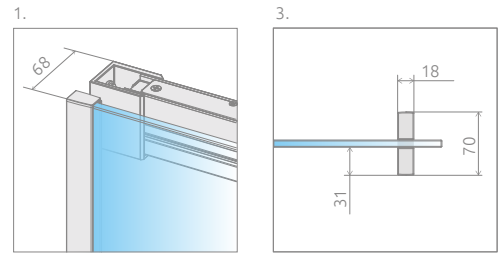

# Espera Pro DWJ

Espera Pro DWJ + shower board, душевая плита

Shower enclosure set consists of 2 parts: door and front wall. Please specify both article numbers when placing an order.  
В заказе надо указать 2 номера артикулов: створки двери и стенки.

Model Модель	Width of niche (X) Ширина ниши (X)	Height (H) Высота (H)	Element Наименование	TRANSPARENT GLASS ПРОЗРАЧНОЕ СТЕКЛО
				Art. No.   № арт.
DWJ front 100 L	990-1008	2000	Door 535 L	10090100-01-01L
			DWJ Front wall 460 L	10091100-01-01L
DWJ front 100 R	990-1008	2000	Door 535 R	10090100-01-01R
			DWJ Front wall 460 R	10091100-01-01R
DWJ front 110 L	1090-1108	2000	Door 585 L	10090110-01-01L
			DWJ Front wall 510 L	10091110-01-01L
DWJ front 110 R	1090-1108	2000	Door 585 R	10090110-01-01R
			DWJ Front wall 510 R	10091110-01-01R
DWJ front 120 L	1190-1208	2000	Door 635 L	10090120-01-01L
			DWJ Front wall 560 L	10091120-01-01L
DWJ front 120 R	1190-1208	2000	Door 635 R	10090120-01-01R
			DWJ Front wall 560 R	10091120-01-01R
DWJ front 140 L	1390-1408	2000	Door 735 L	10090140-01-01L
			DWJ Front wall 660 L	10091140-01-01L
DWJ front 140 R	1390-1408	2000	Door 735 R	10090140-01-01R
			DWJ Front wall 660 R	10091140-01-01R
DWJ front 160 L	1590-1608	2000	Door 835 L	10090160-01-01L
			DWJ Front wall 760 L	10091160-01-01L
DWJ front 160 R	1590-1608	2000	Door 835 R	10090160-01-01R
			DWJ Front wall 760 R	10091160-01-01R

TECHNICAL DRAWINGS | ТЕХНИЧЕСКИЕ РИСУНКИ

Model   Модель	X	D	H
DWJ 100	990-1008	420	2000
DWJ 110	1090-1108	470	2000
DWJ 120	1190-1208	520	2000
DWJ 140	1390-1408	620	2000
DWJ 160	1590-1608	720	2000

ADDITIONAL OPTIONS | ДОПОЛНИТЕЛЬНЫЕ ОПЦИИ