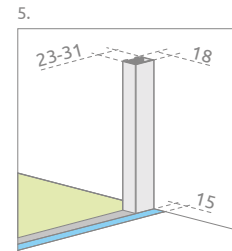

# Espera Pro DWJ

Espera Pro DWJ + shower board, душевая плита

Shower enclosure set consists of 2 parts: door and front wall. Please specify both article numbers when placing an order.  
В заказе надо указать 2 номера артикулов: створки двери и стенки.

Model Модель	Width of niche (X) Ширина ниши (X)	Height (H) Высота (H)	Element Наименование	TRANSPARENT GLASS ПРОЗРАЧНОЕ СТЕКЛО
				Art. No.   № арт.
DWJ front 100 L	990-1008	2000	Door 535 L	10090100-01-01L
			DWJ Front wall 460 L	10091100-01-01L
DWJ front 100 R	990-1008	2000	Door 535 R	10090100-01-01R
			DWJ Front wall 460 R	10091100-01-01R
DWJ front 110 L	1090-1108	2000	Door 585 L	10090110-01-01L
			DWJ Front wall 510 L	10091110-01-01L
DWJ front 110 R	1090-1108	2000	Door 585 R	10090110-01-01R
			DWJ Front wall 510 R	10091110-01-01R
DWJ front 120 L	1190-1208	2000	Door 635 L	10090120-01-01L
			DWJ Front wall 560 L	10091120-01-01L
DWJ front 120 R	1190-1208	2000	Door 635 R	10090120-01-01R
			DWJ Front wall 560 R	10091120-01-01R
DWJ front 140 L	1390-1408	2000	Door 735 L	10090140-01-01L
			DWJ Front wall 660 L	10091140-01-01L
DWJ front 140 R	1390-1408	2000	Door 735 R	10090140-01-01R
			DWJ Front wall 660 R	10091140-01-01R
DWJ front 160 L	1590-1608	2000	Door 835 L	10090160-01-01L
			DWJ Front wall 760 L	10091160-01-01L
DWJ front 160 R	1590-1608	2000	Door 835 R	10090160-01-01R
			DWJ Front wall 760 R	10091160-01-01R

TECHNICAL DRAWINGS | ТЕХНИЧЕСКИЕ РИСУНКИ

Model   Модель	X	D	H
DWJ 100	990-1008	420	2000
DWJ 110	1090-1108	470	2000
DWJ 120	1190-1208	520	2000
DWJ 140	1390-1408	620	2000
DWJ 160	1590-1608	720	2000

ADDITIONAL OPTIONS | ДОПОЛНИТЕЛЬНЫЕ ОПЦИИ