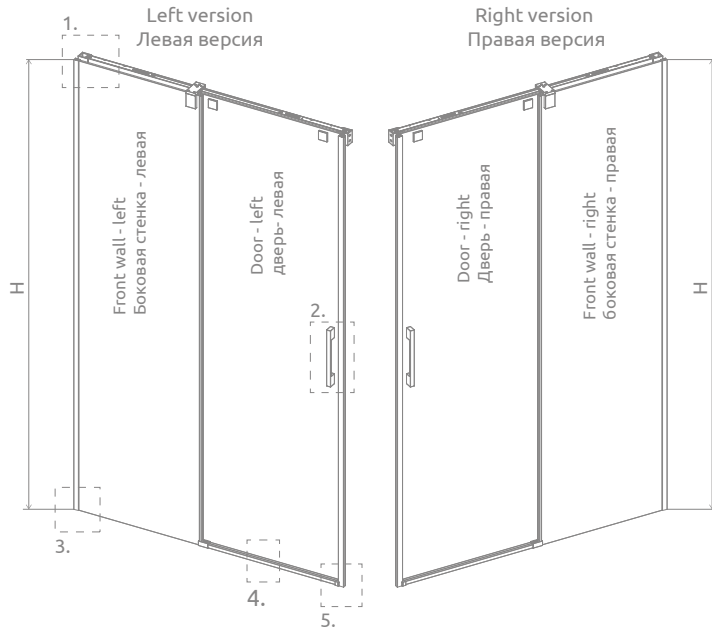

# Espera Pro DWJ

Espera Pro DWJ + shower board, душевая плита

Shower enclosure set consists of 2 parts: door and front wall. Please specify both article numbers when placing an order.  
В заказе надо указать 2 номера артикулов: створки двери и стенки.

Model Модель	Width of niche (X) Ширина ниши (X)	Height (H) Высота (H)	Element Наименование	TRANSPARENT GLASS ПРОЗРАЧНОЕ СТЕКЛО
				Art. No.   № арт.
DWJ front 100 L	990-1008	2000	Door 535 L	10090100-01-01L
			DWJ Front wall 460 L	10091100-01-01L
DWJ front 100 R	990-1008	2000	Door 535 R	10090100-01-01R
			DWJ Front wall 460 R	10091100-01-01R
DWJ front 110 L	1090-1108	2000	Door 585 L	10090110-01-01L
			DWJ Front wall 510 L	10091110-01-01L
DWJ front 110 R	1090-1108	2000	Door 585 R	10090110-01-01R
			DWJ Front wall 510 R	10091110-01-01R
DWJ front 120 L	1190-1208	2000	Door 635 L	10090120-01-01L
			DWJ Front wall 560 L	10091120-01-01L
DWJ front 120 R	1190-1208	2000	Door 635 R	10090120-01-01R
			DWJ Front wall 560 R	10091120-01-01R
DWJ front 140 L	1390-1408	2000	Door 735 L	10090140-01-01L
			DWJ Front wall 660 L	10091140-01-01L
DWJ front 140 R	1390-1408	2000	Door 735 R	10090140-01-01R
			DWJ Front wall 660 R	10091140-01-01R
DWJ front 160 L	1590-1608	2000	Door 835 L	10090160-01-01L
			DWJ Front wall 760 L	10091160-01-01L
DWJ front 160 R	1590-1608	2000	Door 835 R	10090160-01-01R
			DWJ Front wall 760 R	10091160-01-01R

TECHNICAL DRAWINGS | ТЕХНИЧЕСКИЕ РИСУНКИ

Model   Модель	X	D	H
DWJ 100	990-1008	420	2000
DWJ 110	1090-1108	470	2000
DWJ 120	1190-1208	520	2000
DWJ 140	1390-1408	620	2000
DWJ 160	1590-1608	720	2000

ADDITIONAL OPTIONS | ДОПОЛНИТЕЛЬНЫЕ ОПЦИИ